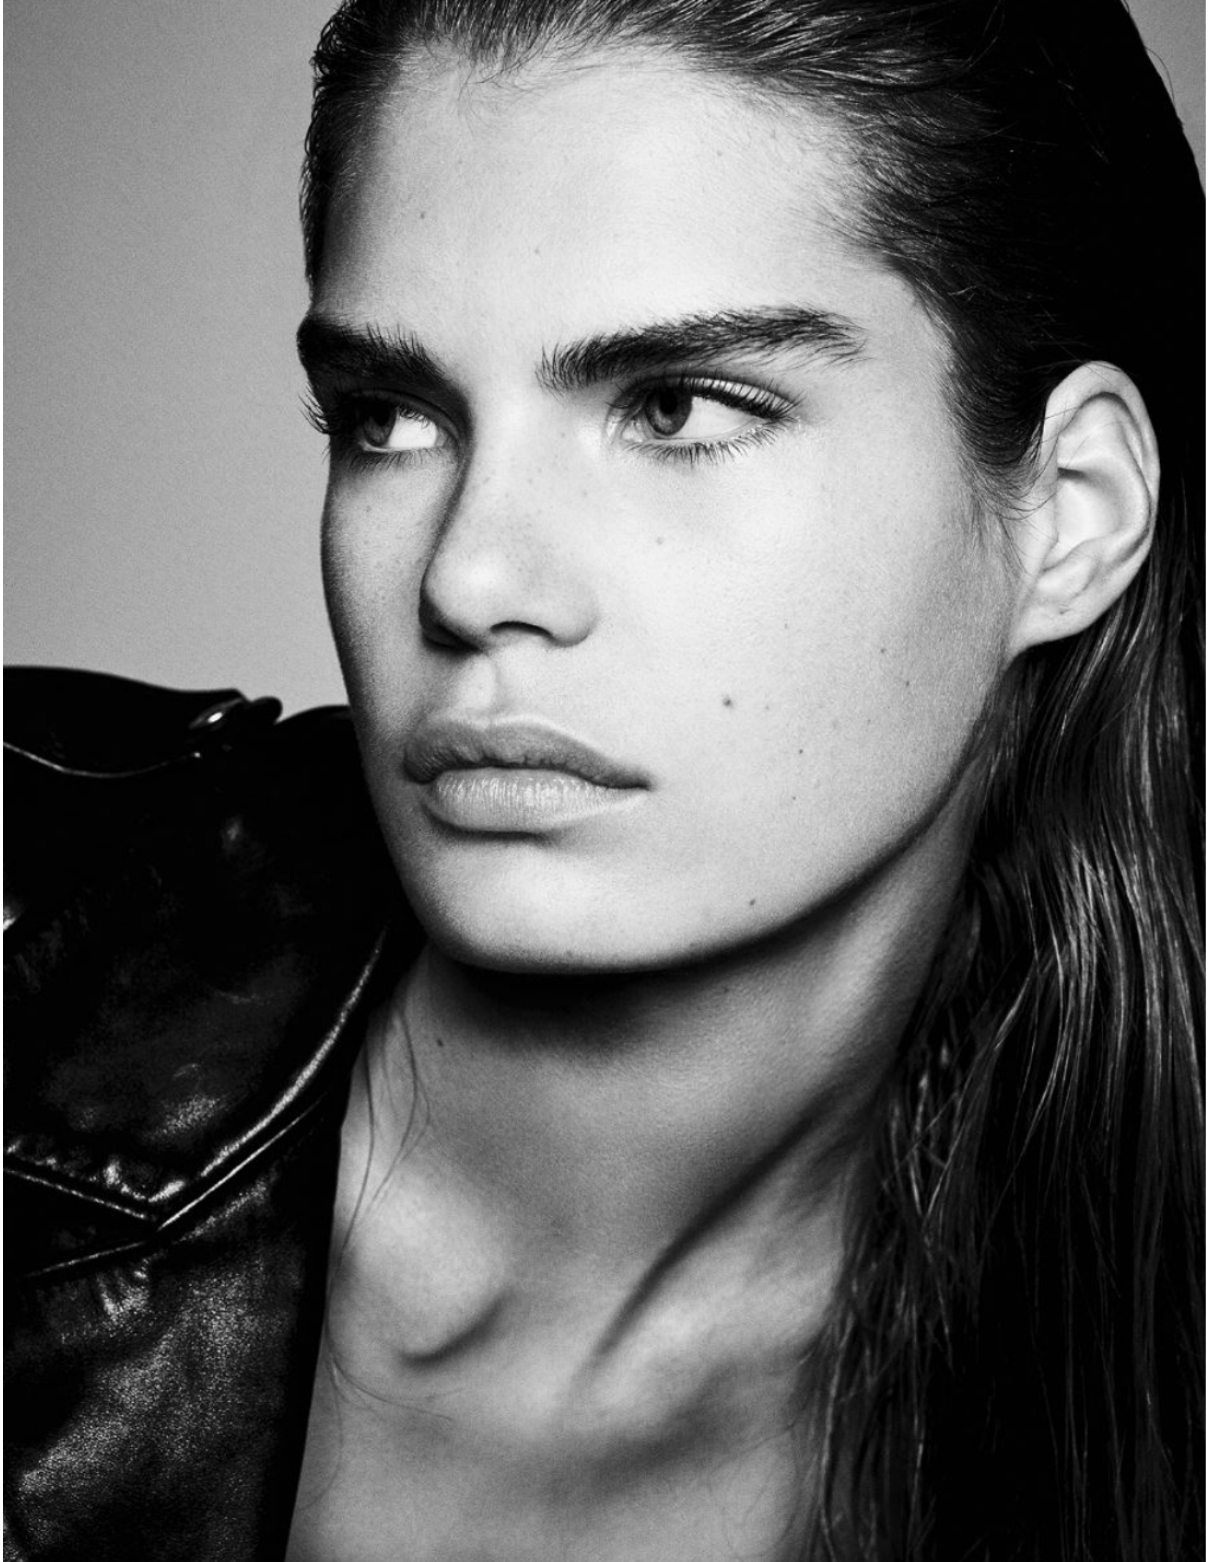

SOPHIE RASK

height 179 cm · bust 82 cm · waist 62 cm · hips 89 cm · dress 36
shoes size 40.5 · hair light brown · eyes blue