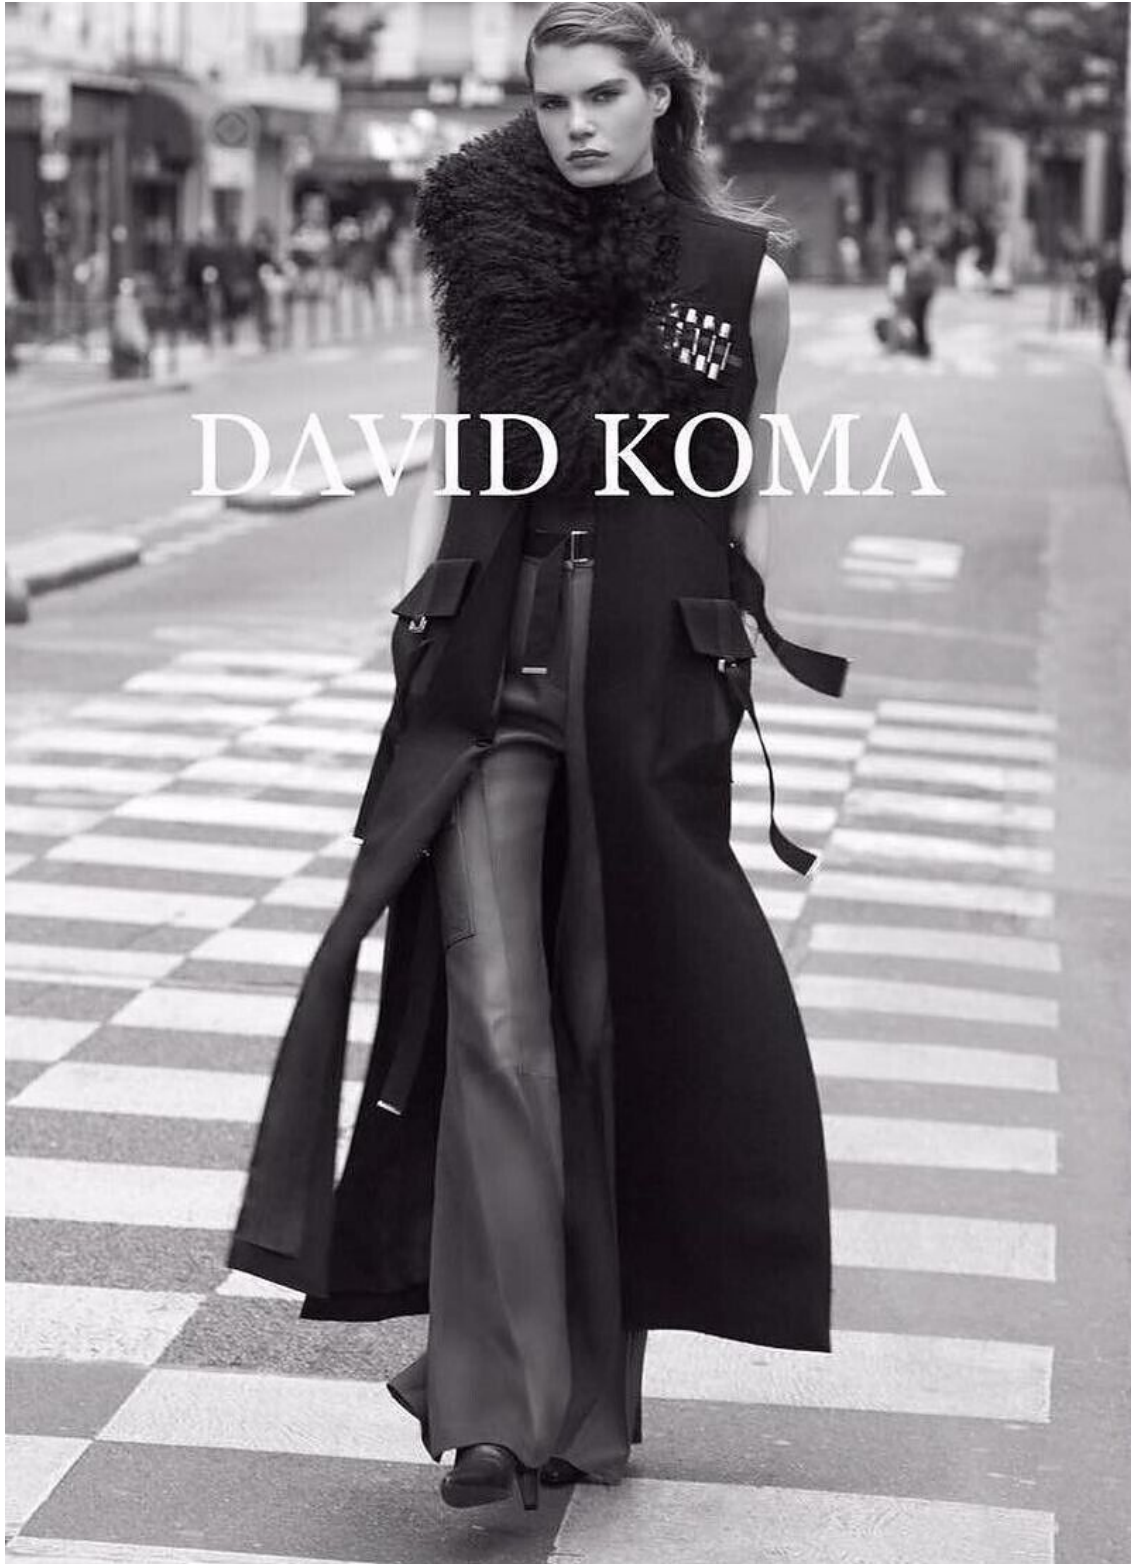

SOPHIE RASK

height 179 cm · bust 82 cm · waist 62 cm · hips 89 cm · dress 36
shoes size 40.5 · hair light brown · eyes blue